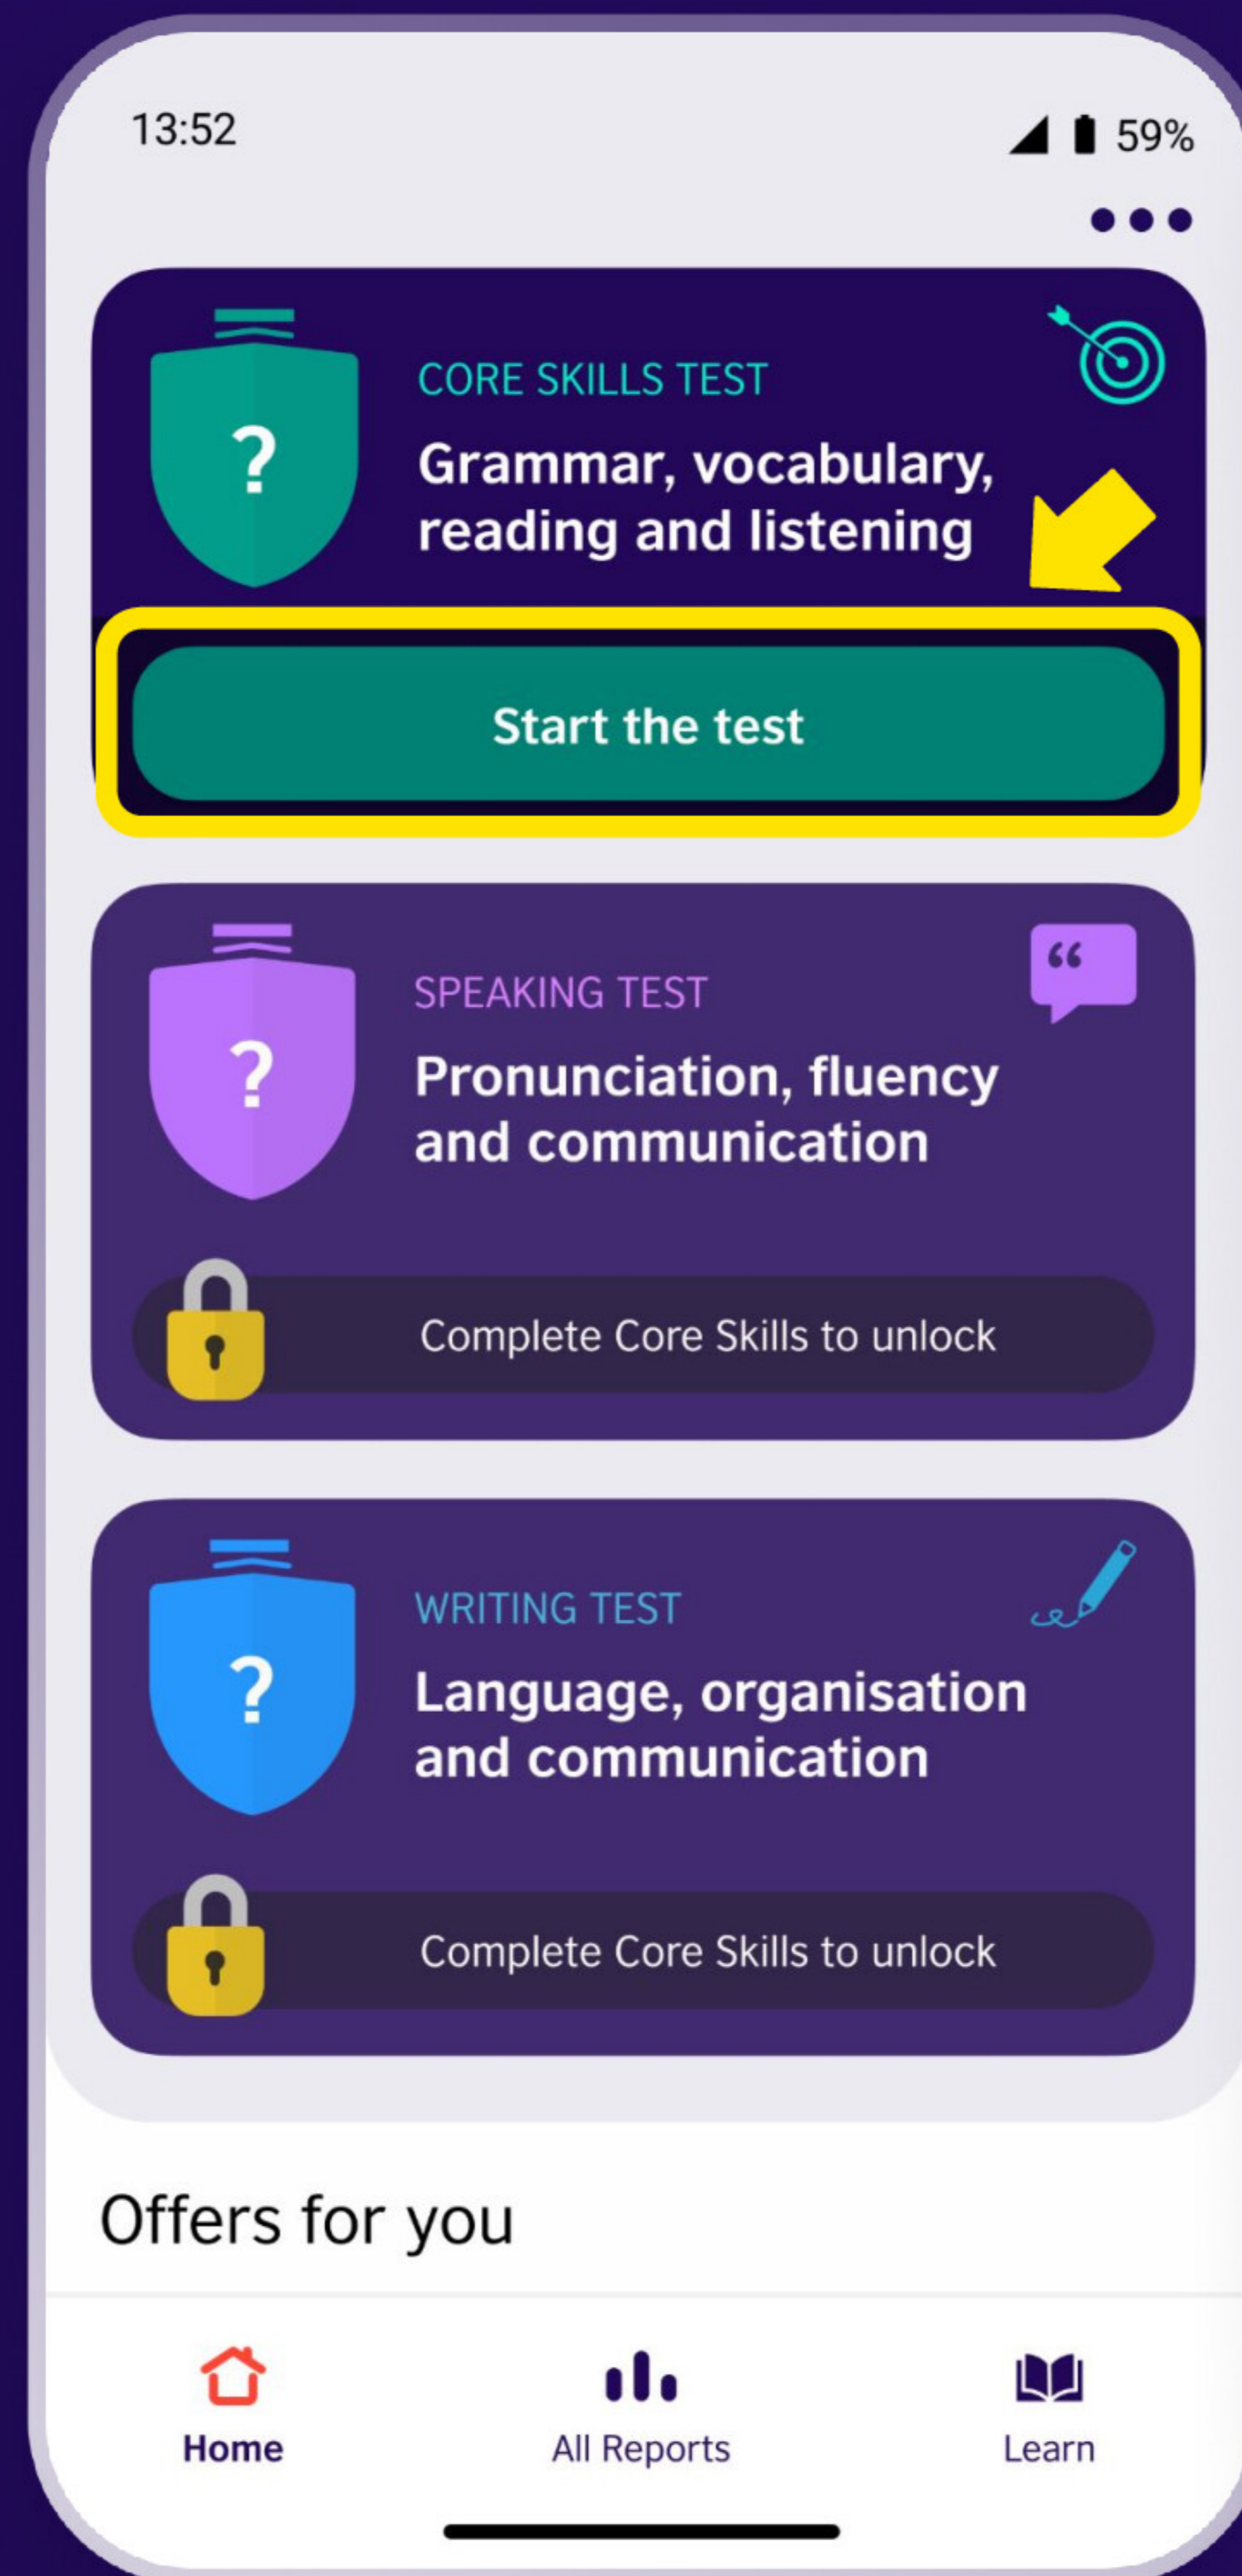

El connect es de suma importancia para que la universidad BIO BIO tenga acceso a tus resultados, no ingresarlo es el equivalente a rendir un examen de manera presencial sin colocar tu nombre.

El uso del connect code solo tendrá validez si te has inscrito previamente, si no fue así, tu resultado podría ser eliminado.