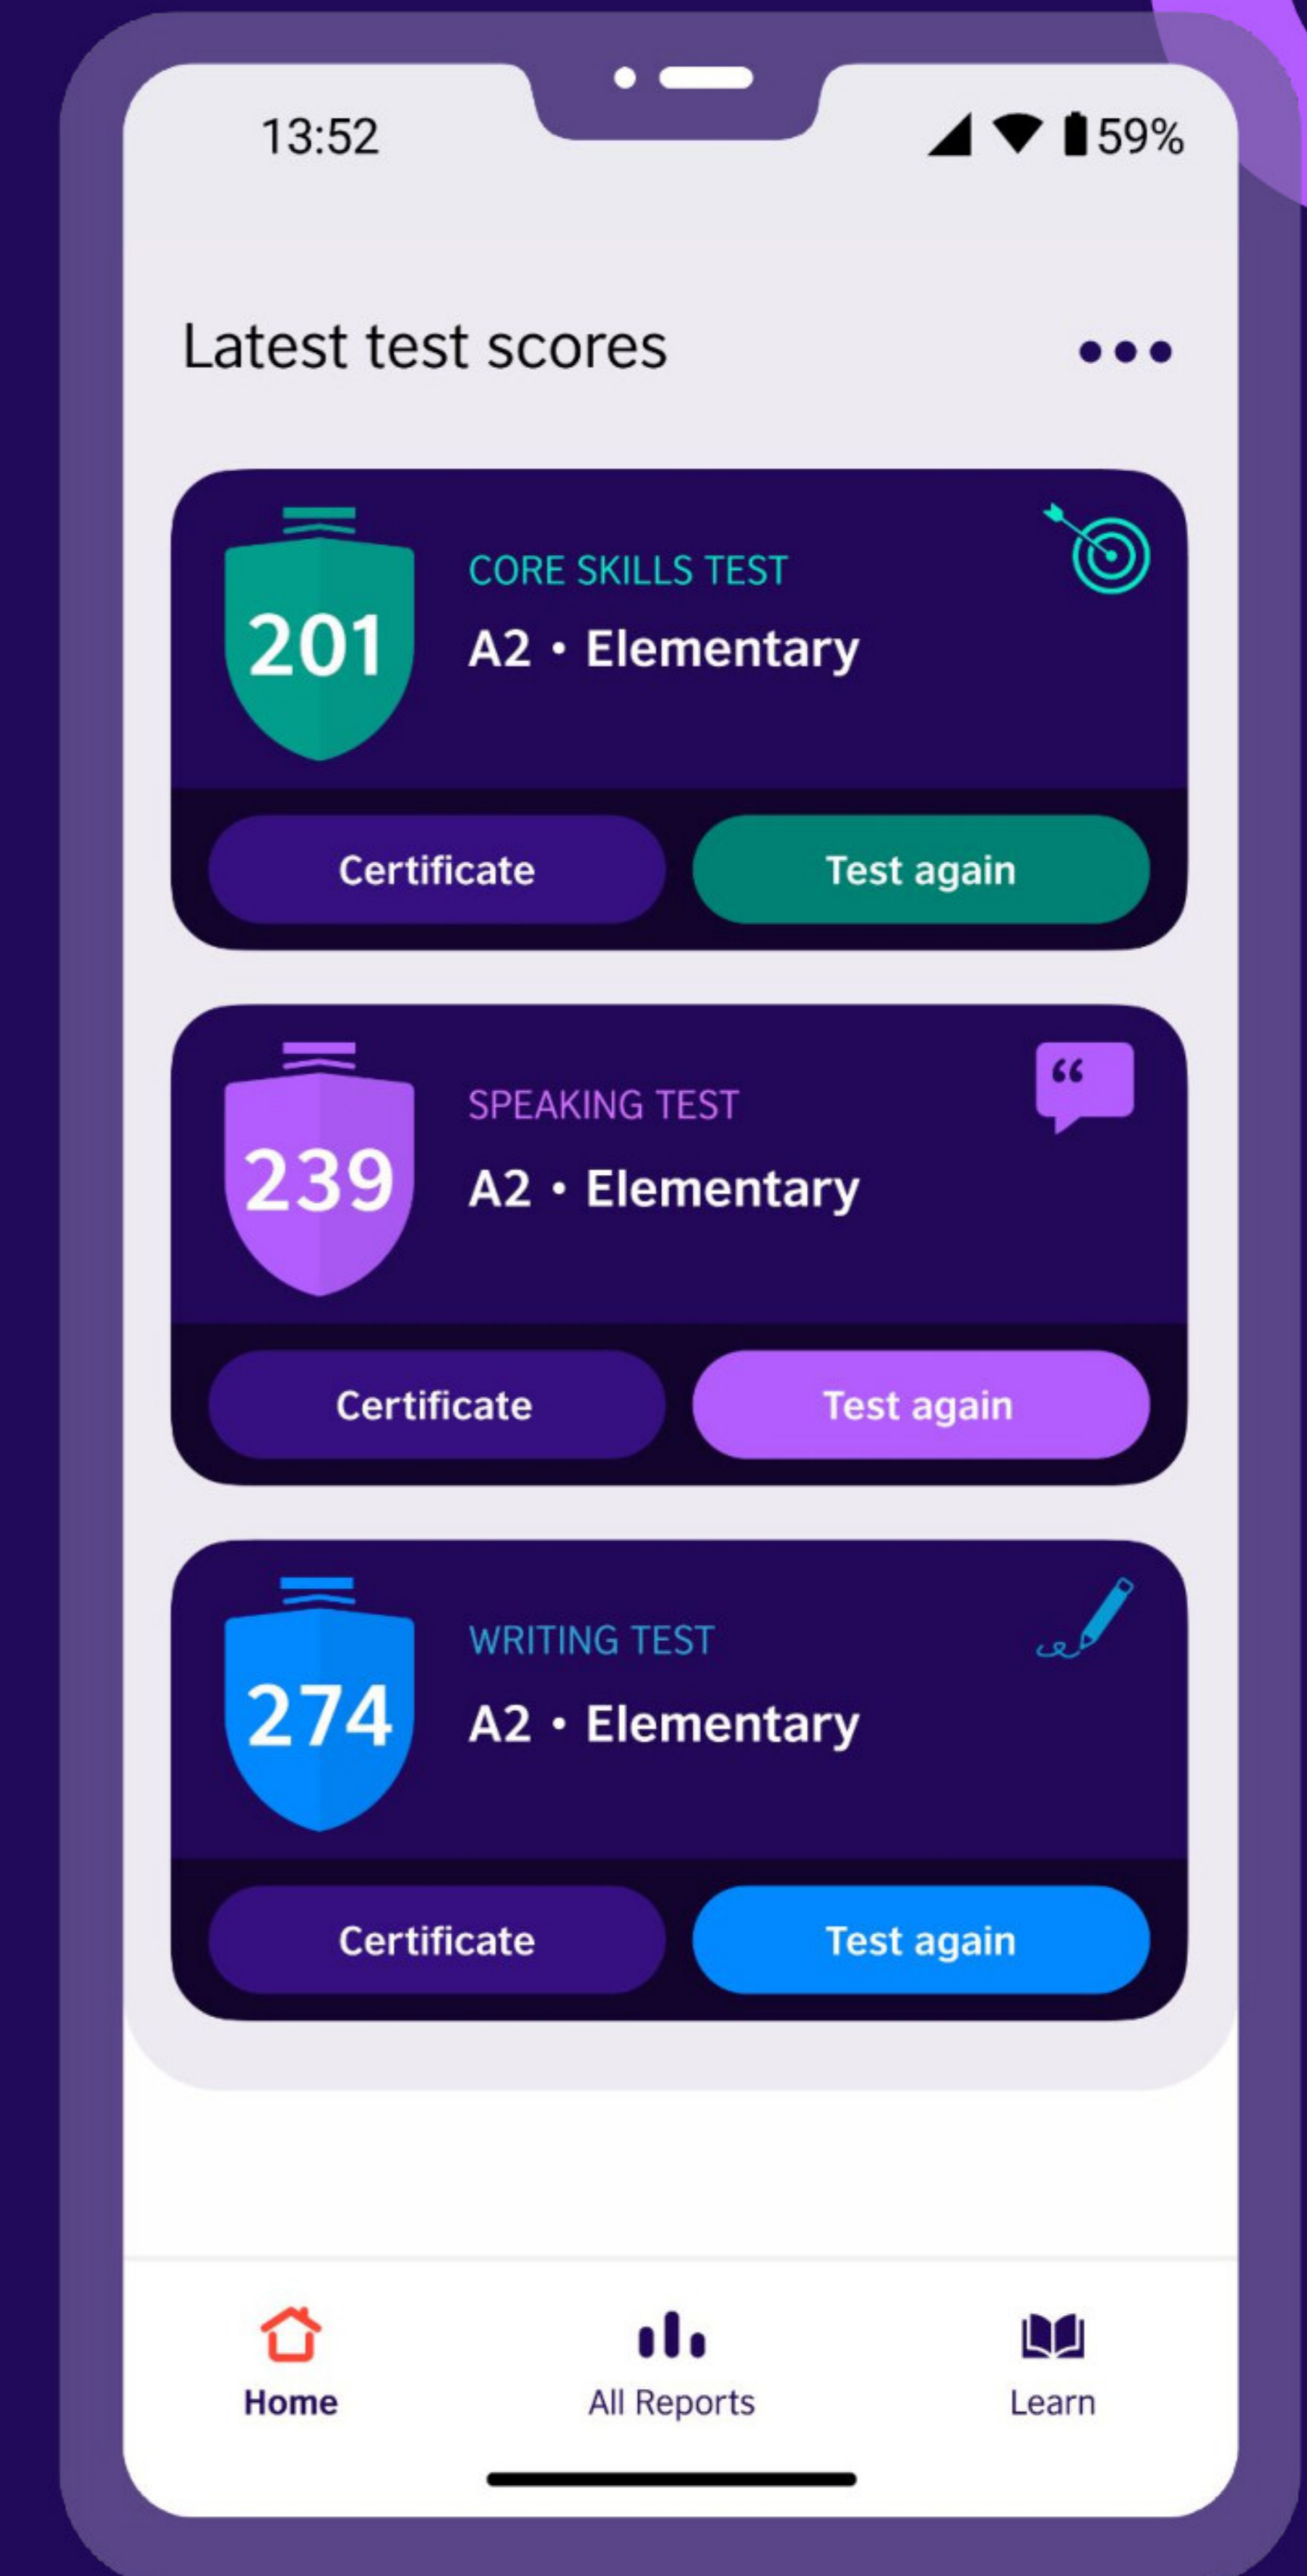

EnglishScore uses the front camera to check your face is visible and take photos during the test.

Photos are only used if you get a certificate.

OK

Find out more

10:36 81%

Microphone

No talking

You should be alone in a quiet place. You must not talk during the exam, and you must not read the questions aloud.

OK

Find out more

Rinde el examen en el tiempo indicado

Tener en cuenta que cada pregunta tiene un tiempo máximo en el que debe de ser respondida, caso contrario será considerada como errónea.

Guíate de la barra celeste para saber cuánto del examen aún queda por resolver.

Has terminado tu examen

Asegúrate de verificar tu resultado al terminar el examen

EnglishScore

UNIVERSIDAD DEL BÍO-BÍO

¡Gracias!
Para más info
escanéa el QR

PROGRAMA
CENTRO DE
IDIOMAS
UNIVERSIDAD DEL BÍO-BÍO