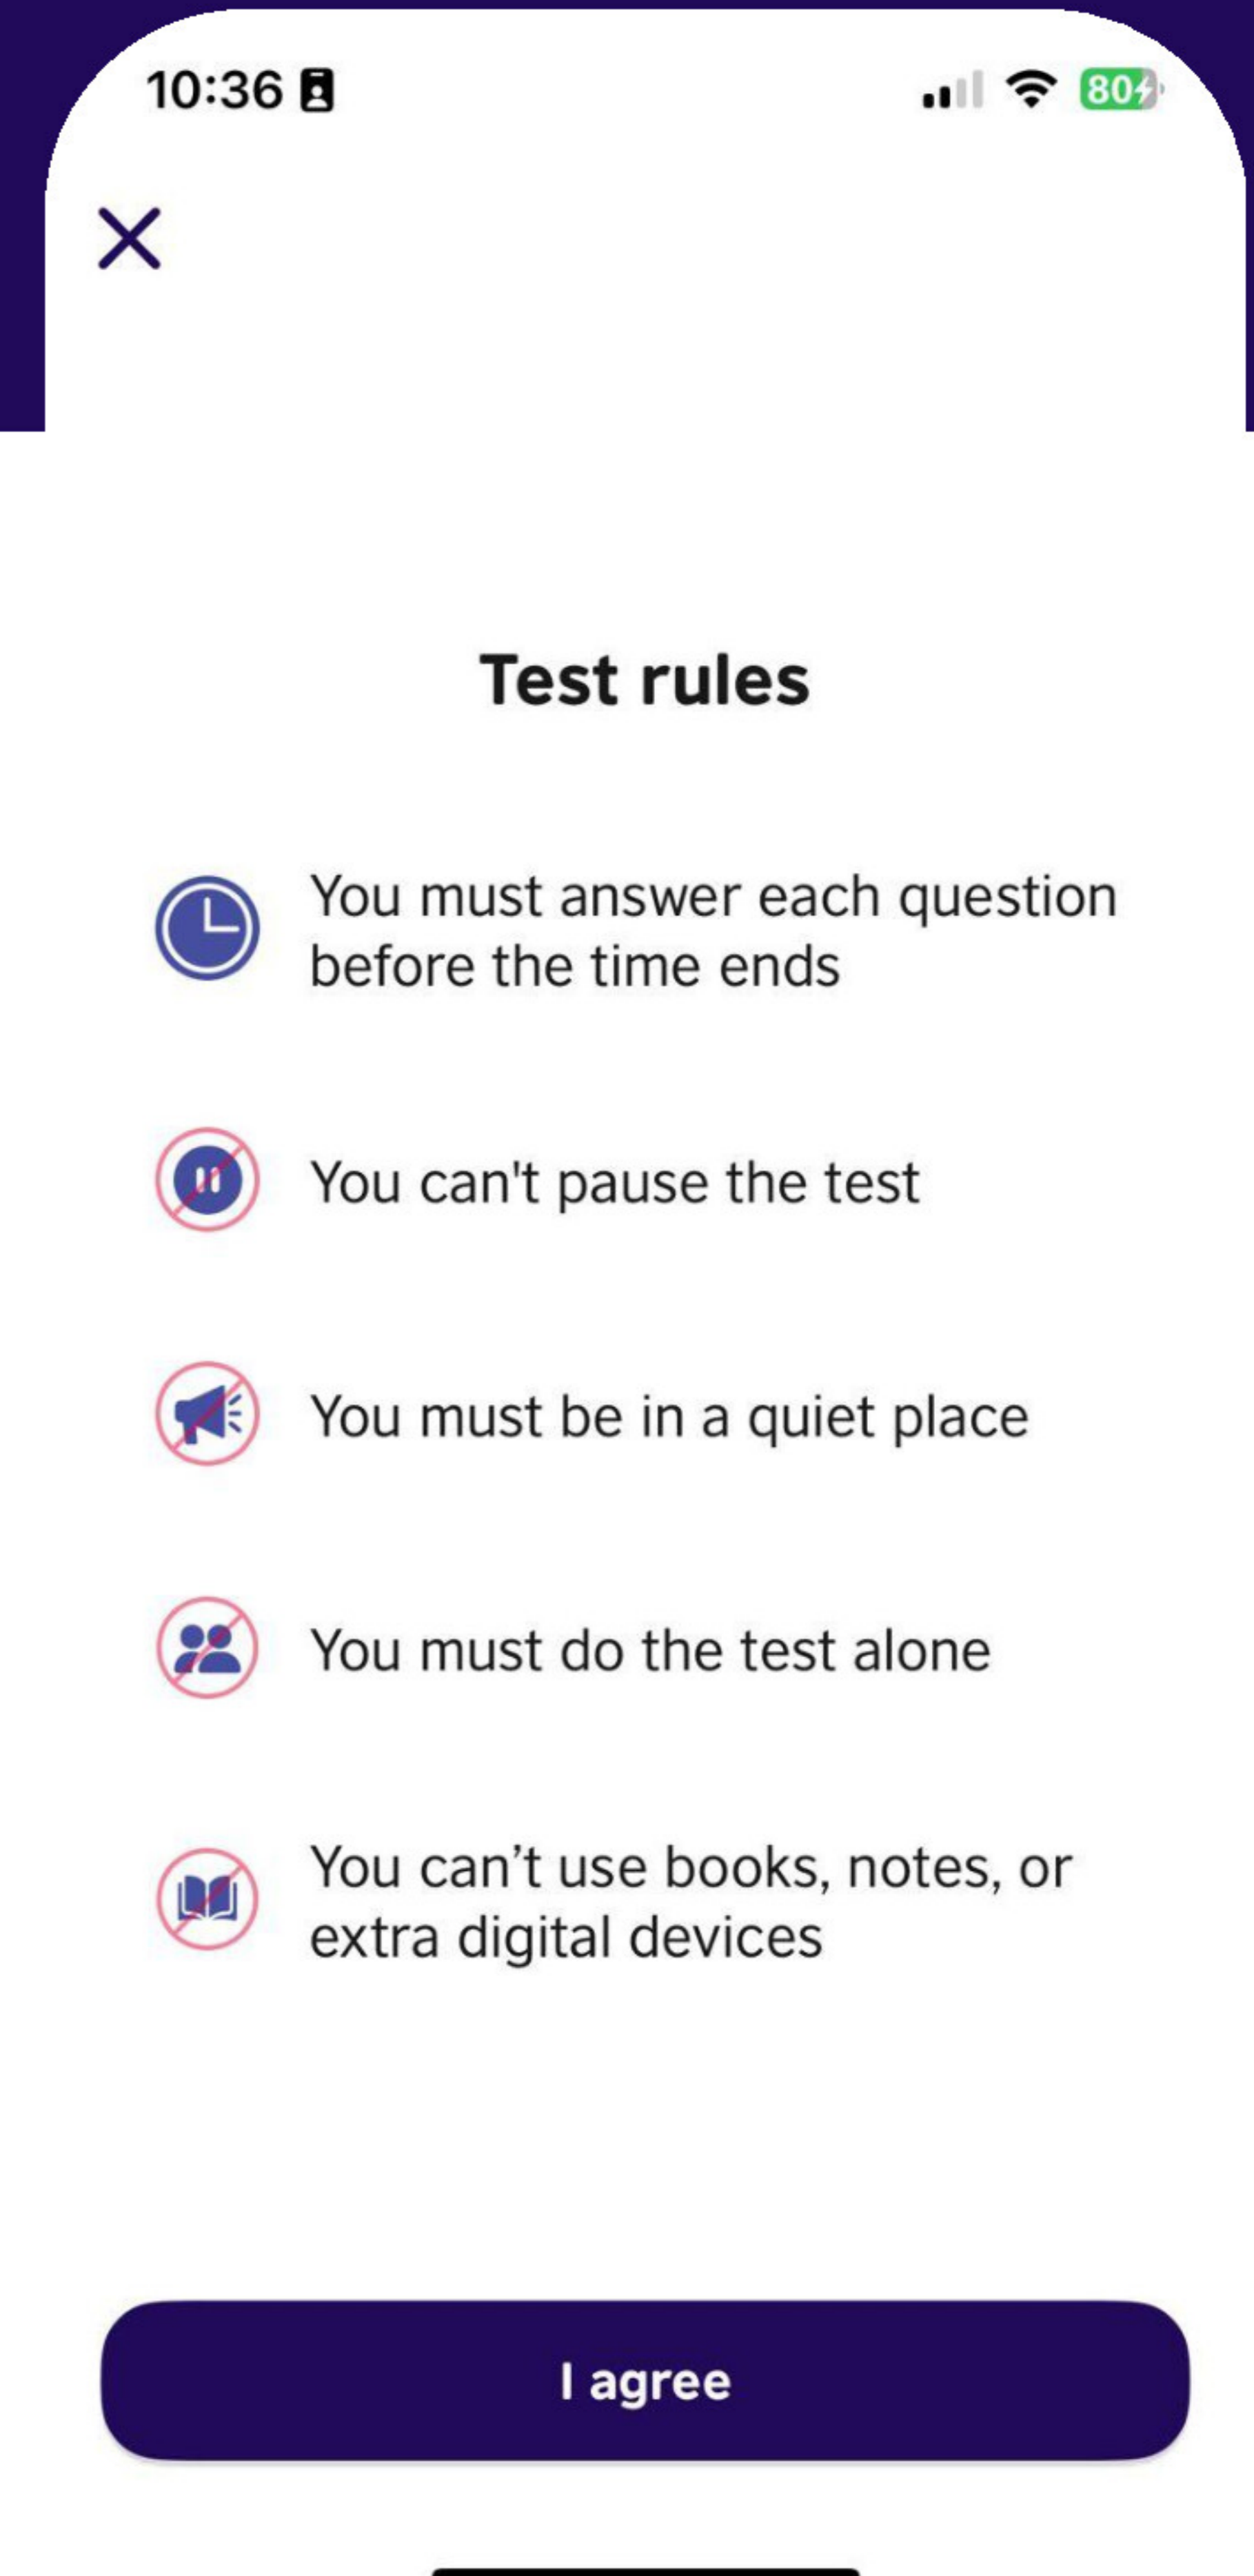

Antes de iniciar

Las reglas principales del test

- ✓ No puedes parar el test. **No responder llamadas**
- ✓ Debes estar en un lugar **tranquilo e iluminado**.
- ✓ Debes realizar el **test solo(a)**.
- ✓ Tu rostro debe estar **visible**
- ✓ Responder todas las preguntas en el tiempo determinado.
- ✓ No se puede utilizar ningún material de apoyo.

Lo que no debes hacer durante el test

- ✗ No debes salir de la app. Si sales del aplicativo, tu examen será invalidado.
- ✗ No puedes tomar capturas de pantalla o grabar durante el test, y no puedes compartir pantalla.