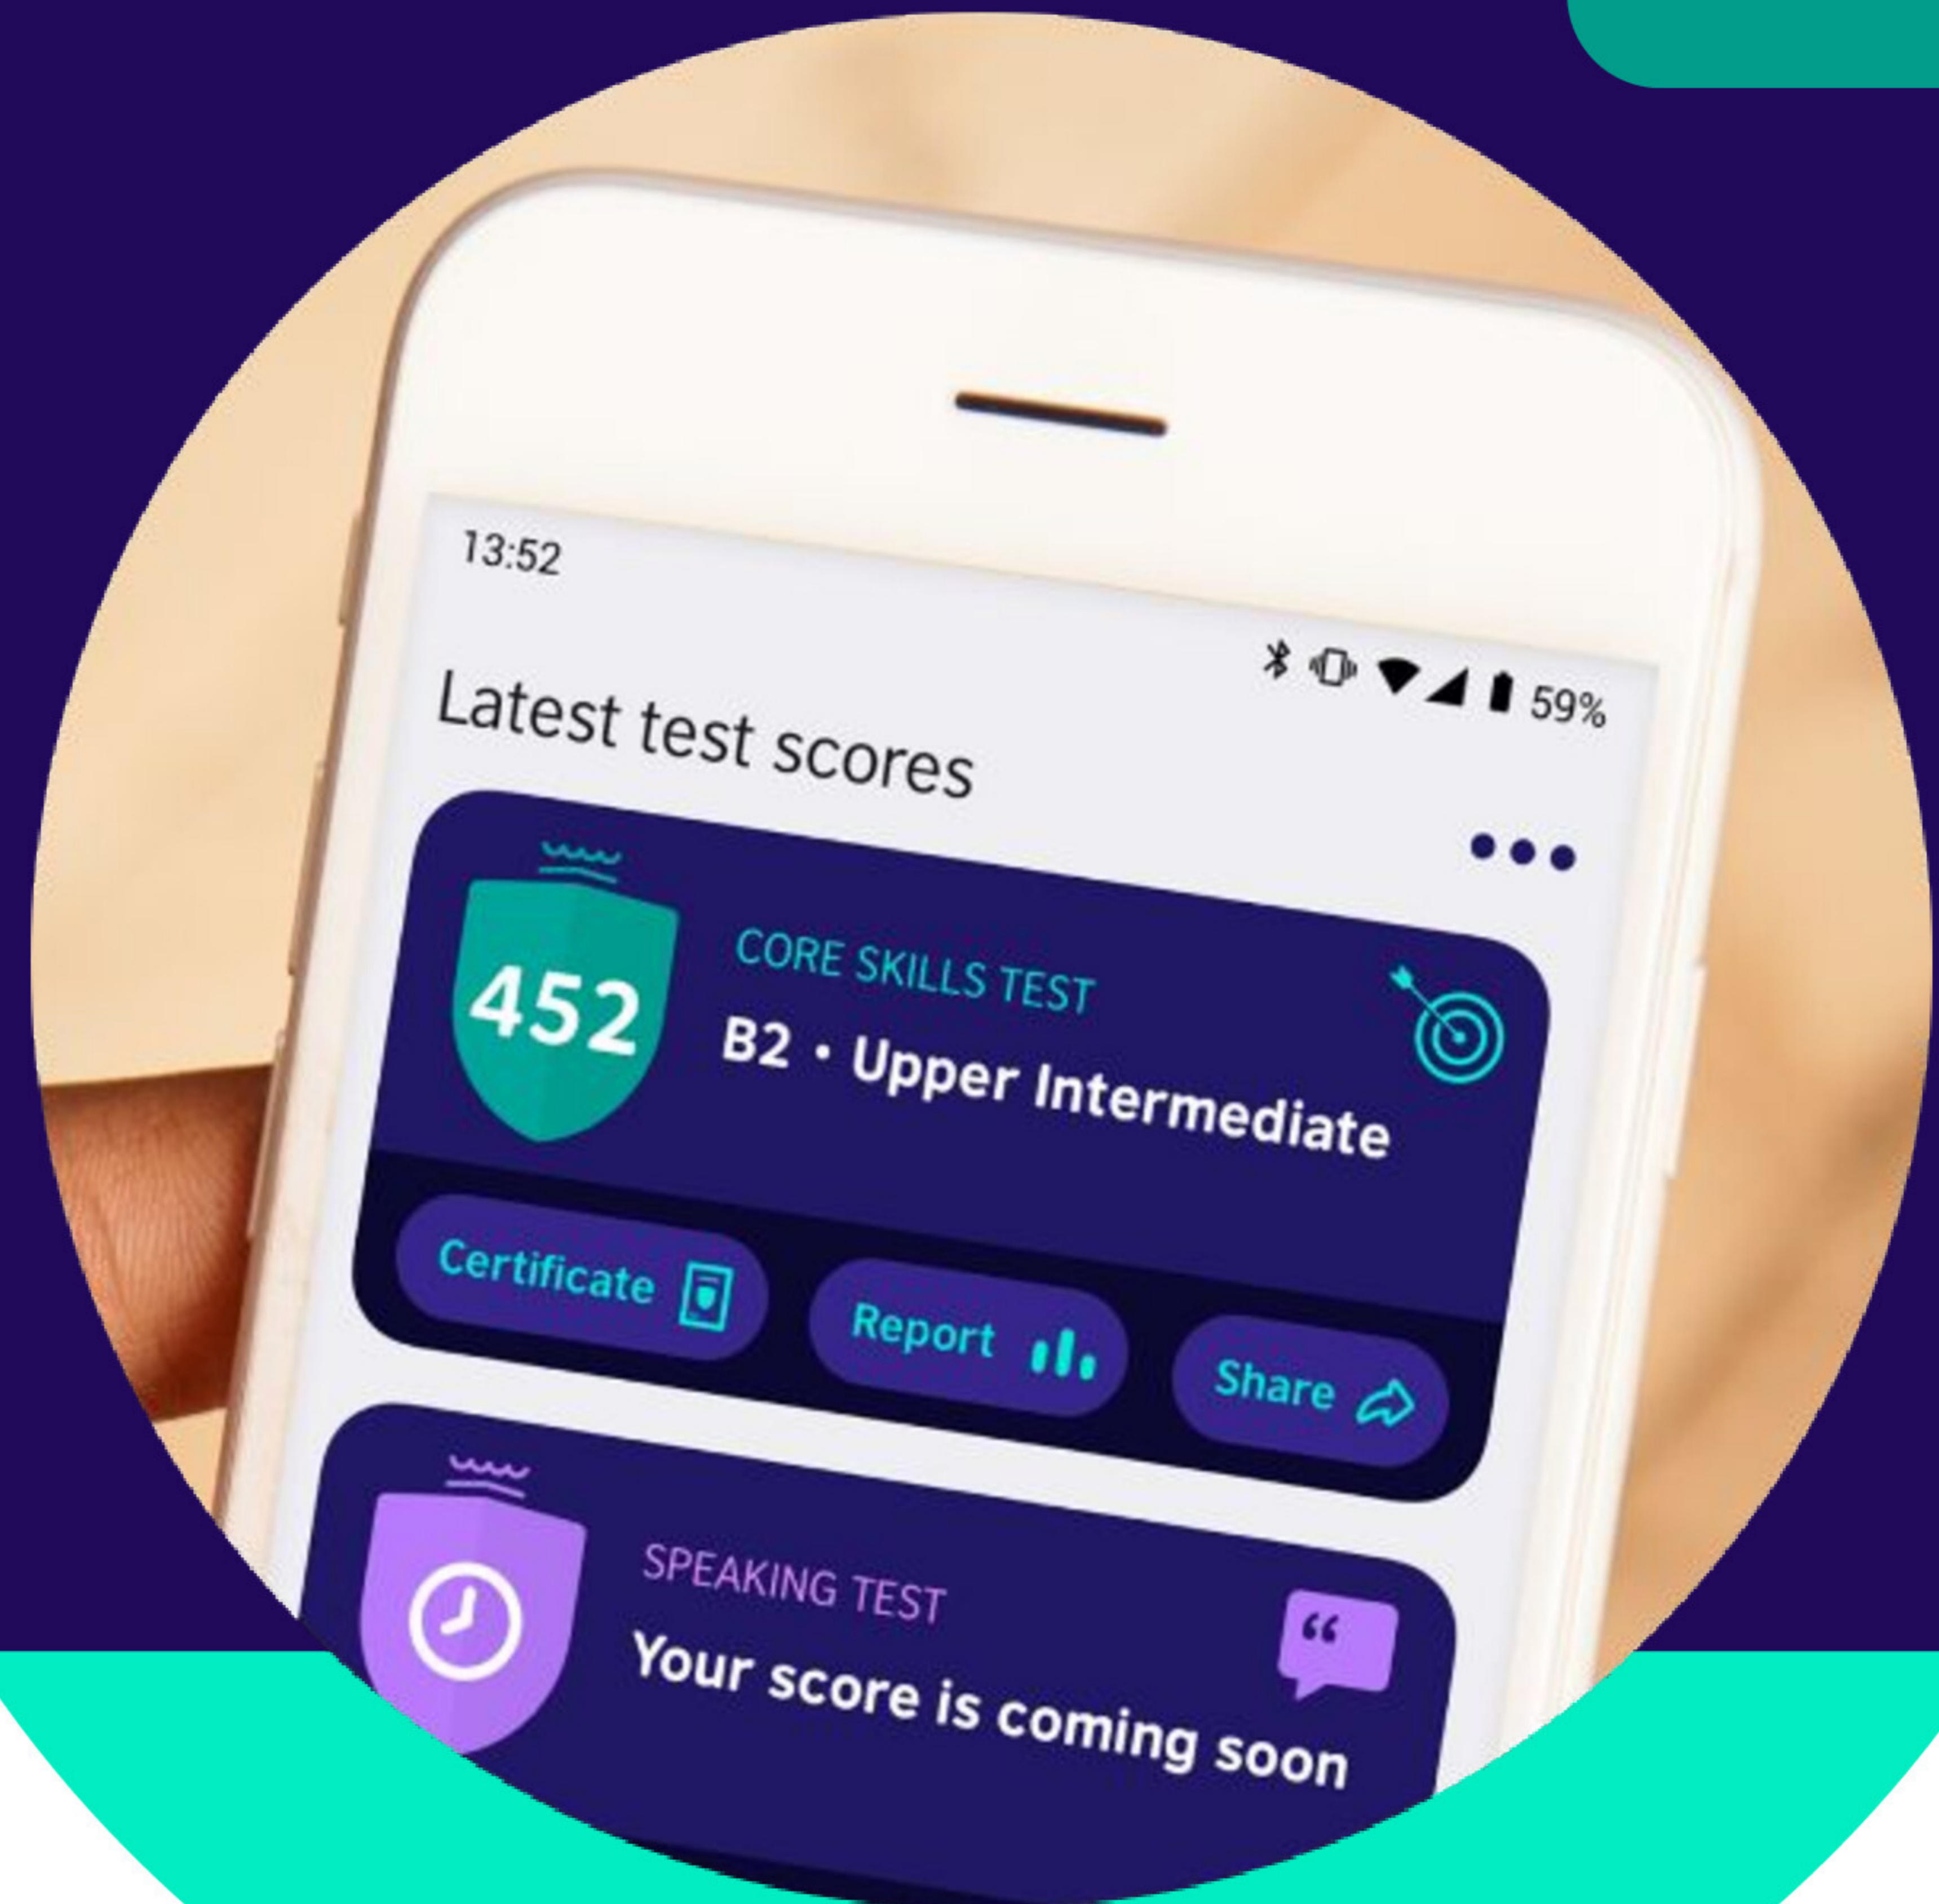

OK

Find out more

Rinde el examen en el tiempo indicado

Tener en cuenta que cada pregunta tiene un tiempo máximo en el que debe de ser respondida, caso contrario será considerada como errónea.

Guíate de la barra celeste para saber cuánto del examen aún queda por resolver.

Has terminado tu examen

Asegúrate de verificar tu resultado al terminar el examen

EnglishScore

UNIVERSIDAD DEL BÍO-BÍO

¡Gracias!
Para más info
escanéa el QR

PROGRAMA
CENTRO DE
IDIOMAS
UNIVERSIDAD DEL BÍO-BÍO