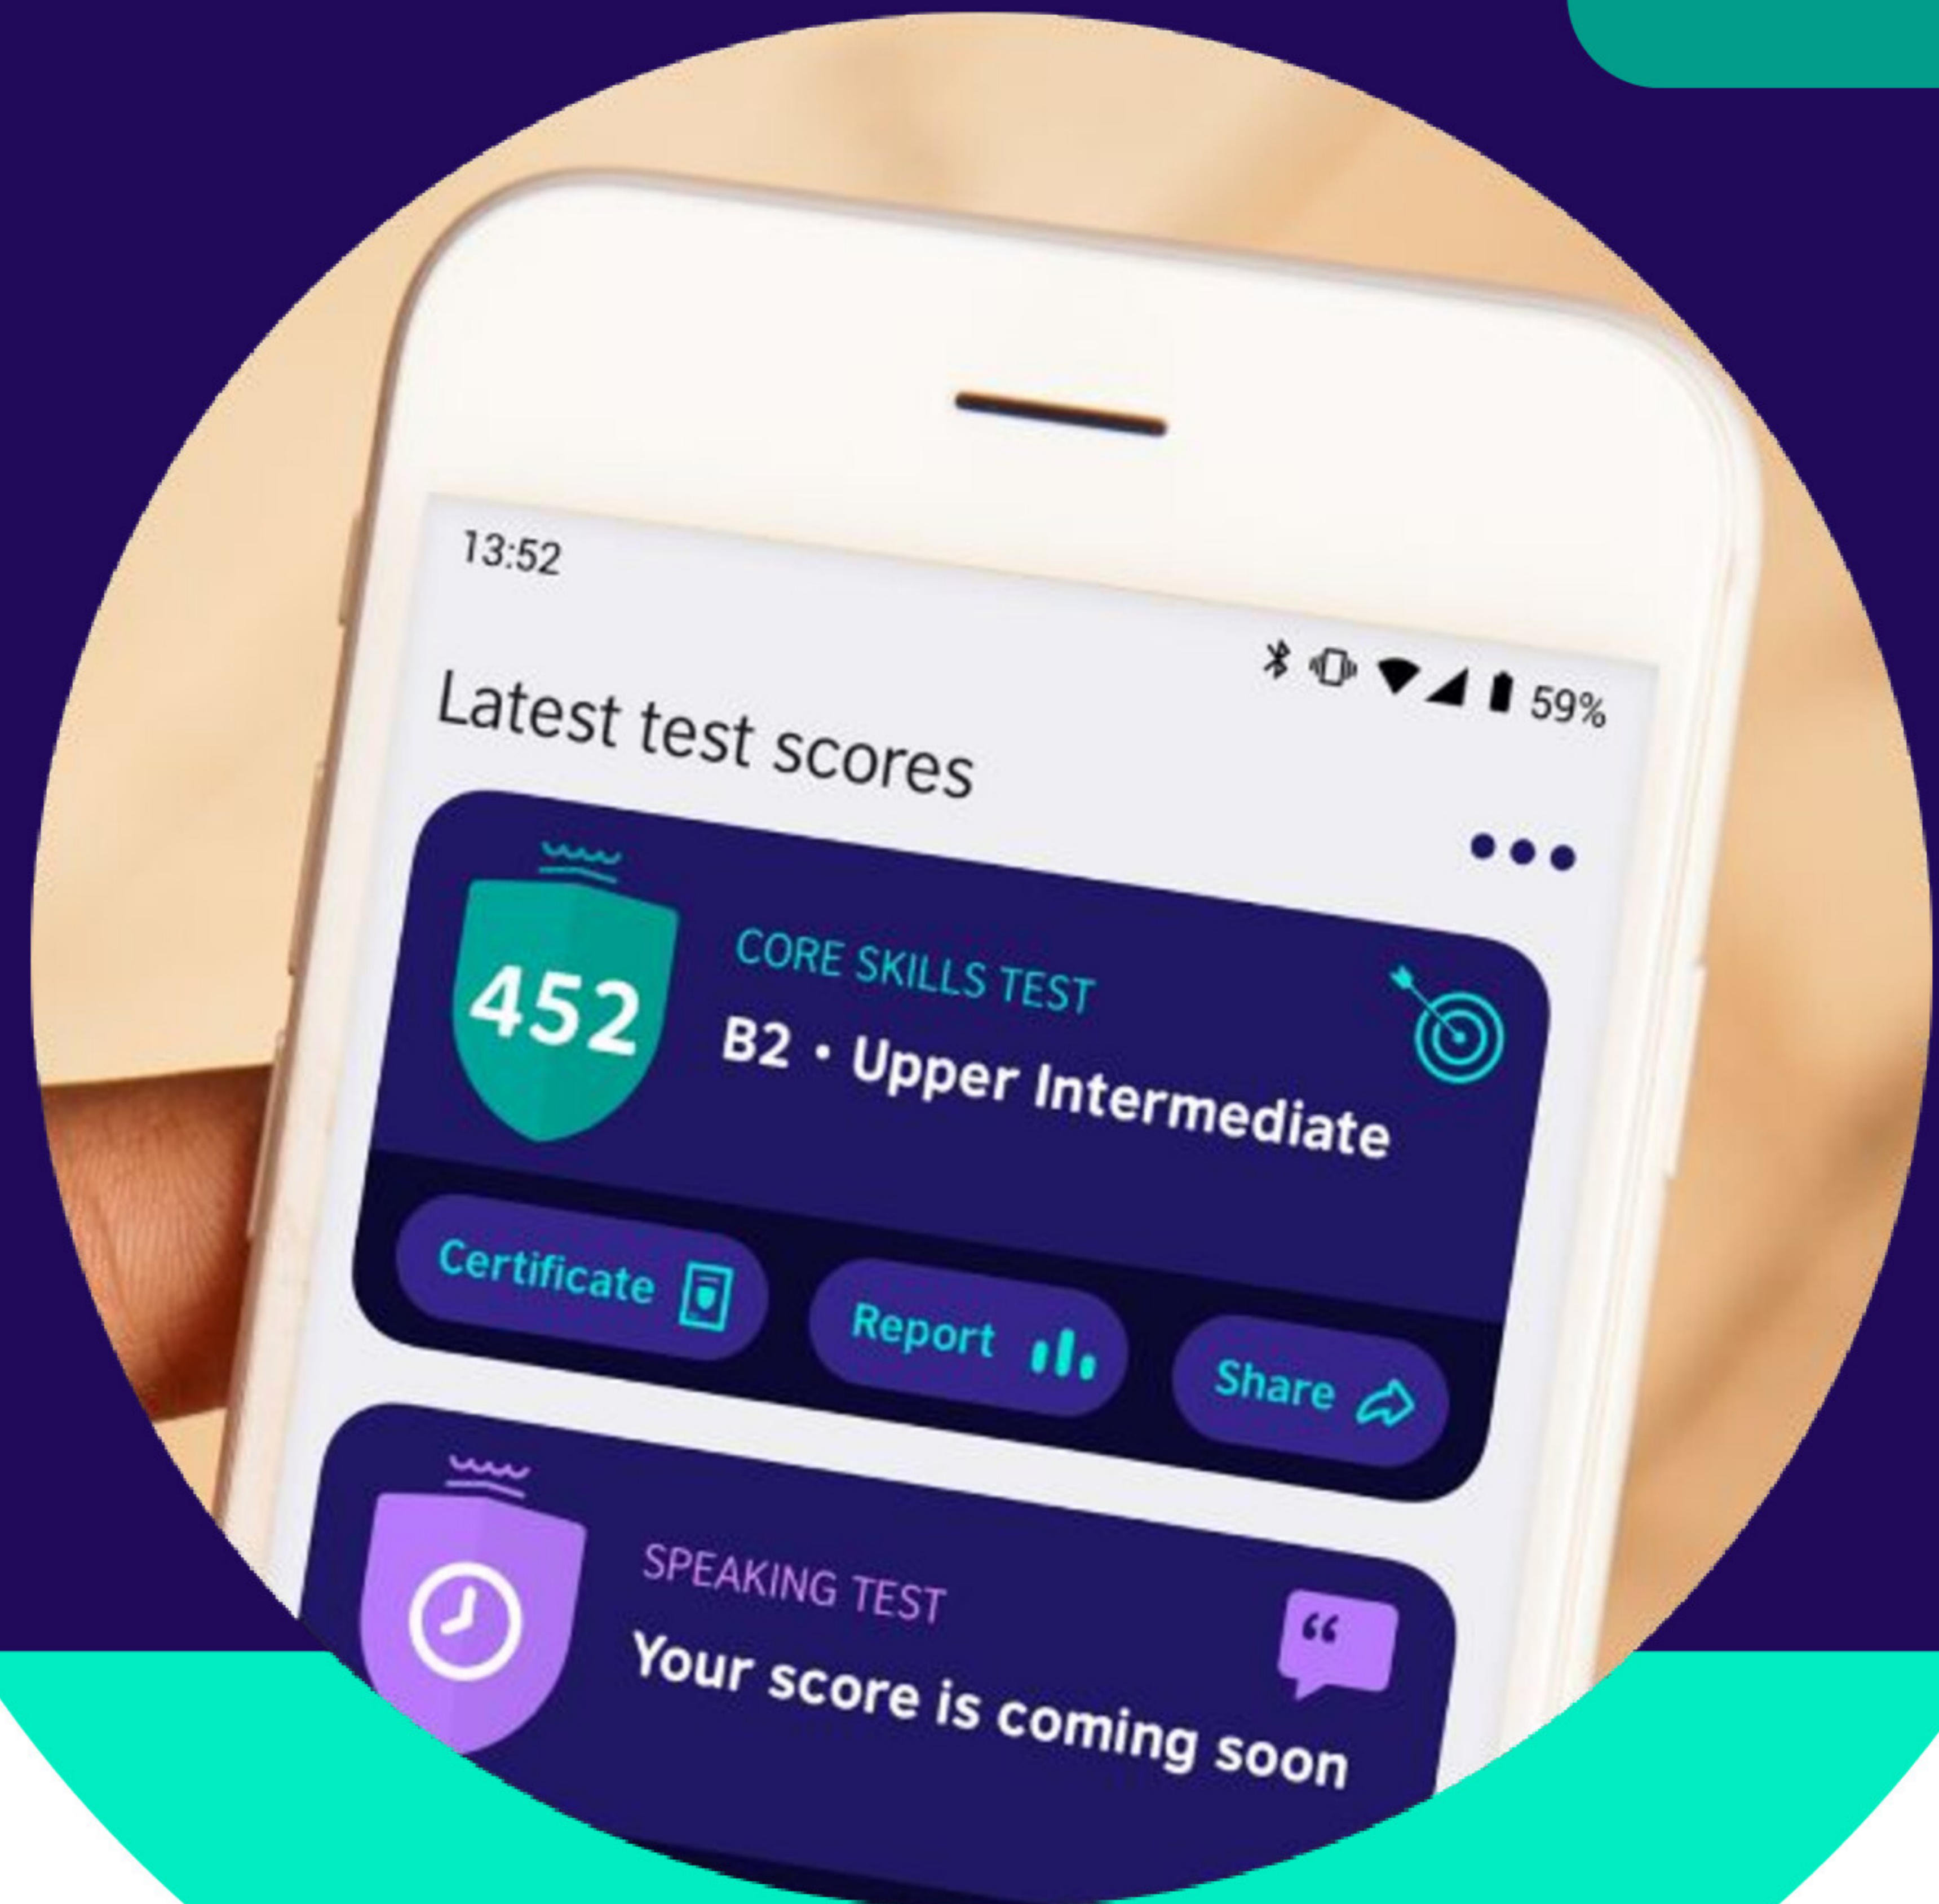

EnglishScore

UNIVERSIDAD DEL BÍO-BÍO

Guía de uso EnglishScore

PROGRAMA
CENTRO DE
IDIOMAS
UNIVERSIDAD DEL BÍO-BÍO

UNIVERSIDAD DEL BÍO-BÍO
ubiobio.cl

DIAGNÓSTICO DE INGLÉS UBB

para estudiantes de primer año

EnglishScore